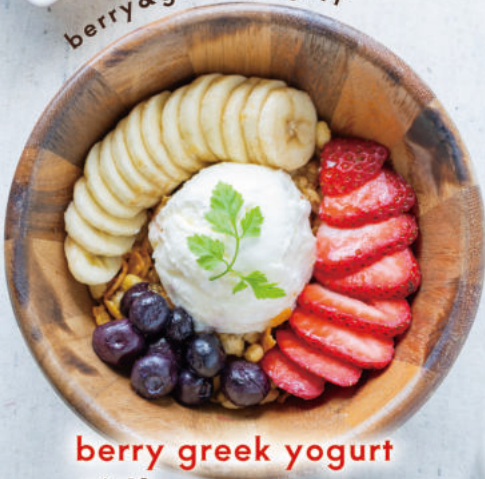

〈3枚〉 ¥1,480 (税込¥1,628)

Berry soufflé pancake  
ベリースフレパンケーキ

〈2枚〉 ¥1,280 (税込¥1,408)

〈3枚〉 ¥1,480 (税込¥1,628)

*hawaiian fruit&acai*

**hawaiian acai bowl**  
ハワイアンアサイーボウル

*strawberry&acai*

**berry acai bowl**  
ベリー  
アサイーボウル

# ACAI BOWL & GREEK YOGURT

アサイーボウル&グreekヨーグルト

**ALL¥1,280**

(税込 ¥1,408)

グreekヨーグルトとは  
今大人気のクリーミーな食感で  
濃厚な味わいが特徴の  
栄養価が高い健康食です

*coconuts&acai*

**nut acai bowl**  
ナッツ  
アサイーボウル

*berry&greek yogurt*