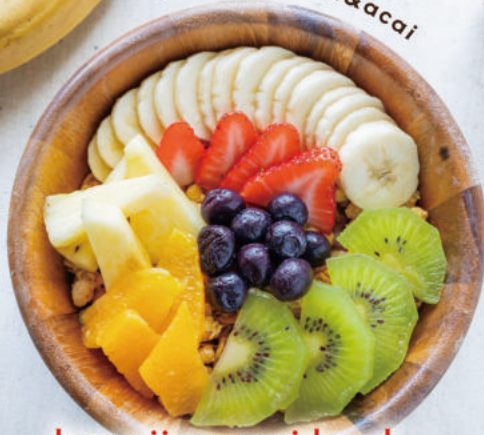

〈3枚〉 ¥1,480 (税込¥1,628)

Berry soufflé pancake  
ベリースフレパンケーキ

〈2枚〉 ¥1,280 (税込¥1,408)

〈3枚〉 ¥1,480 (税込¥1,628)

*hawaiian fruit&acai*

**hawaiian acai bowl**  
ハワイアンアサイーボウル

*strawberry&acai*

**berry acai bowl**  
ベリー  
アサイーボウル